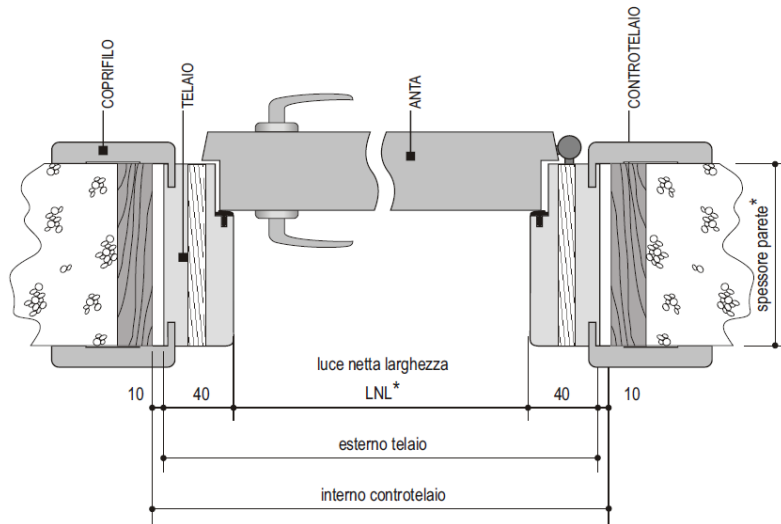

APERTURA AD UN ANTA

Parodi
Bonaparte - Juvarra - Lucchini - Bellini - Danieli - Forte

Tutti i riferimenti con l'asterisco (*) sono da indicare nell'ordine

4

SVILUPPO MISURE ALTEZZA			SVILUPPO MISURE LARGHEZZA		
INTERNO CONTROTELAIO	ESTERNO TELAIIO	LUCE NETTA ALTEZZA	INTERNO CONTROTELAIO	ESTERNO TELAIIO	LUCE NETTA LARGHEZZA
LNH + 50	LNH + 40	LNH	LNL + 100	LNL + 80	LNL
2150	2140	2100	900	880	800

SPINTA A DESTRA

SPINTA A SINISTRA