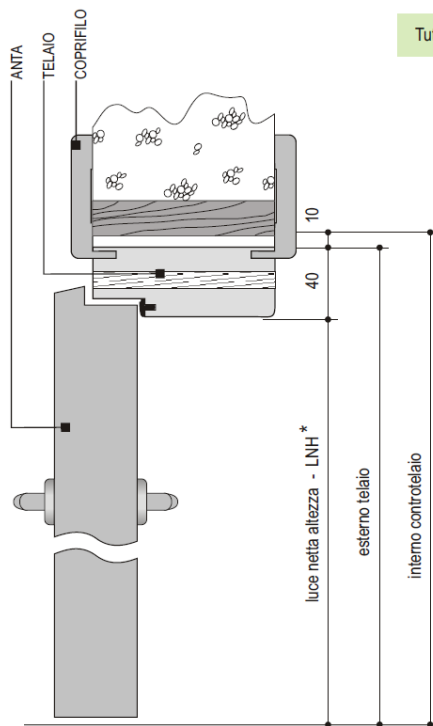

APERTURA AD UN ANTA

Parodi
Bonaparte - Juvarra - Lucchini - Bellini - Danieli - Forte

Tutti i riferimenti con l'asterisco (*) sono da indicare nell'ordine

4

SVILUPPO MISURE ALTEZZA			SVILUPPO MISURE LARGHEZZA		
INTERNO CONTROTELAIO	ESTERNO TELAIIO	LUCE NETTA ALTEZZA	INTERNO CONTROTELAIO	ESTERNO TELAIIO	LUCE NETTA LARGHEZZA
LNH + 50	LNH + 40	LNH	LNL + 100	LNL + 80	LNL
2150	2140	2100	900	880	800

SPINTA A DESTRA

SPINTA A SINISTRA